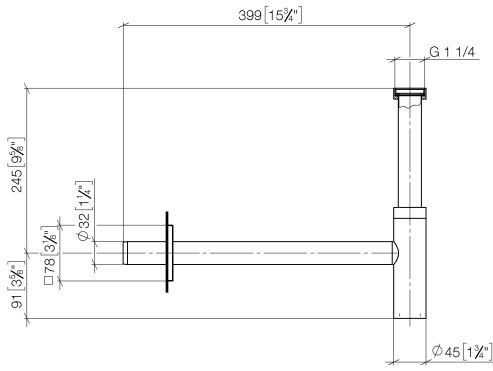

10 060 780

• rosette 78 x 78 mm

Fits: IMO, MEM, CL.1, CYO

| | | |
|--|-------------------------------------|---------------|
|  | Matte Black | 10 060 780-33 |
|  | Chrome | 10 060 780-00 |
|  | Brushed Platinum | 10 060 780-06 |
|  | Platinum | 10 060 780-08 |
|  | Dark Chrome | 10 060 780-19 |
|  | Brushed Durabronze (23kt Gold) | 10 060 780-28 |
|  | Brushed Champagne (22kt Gold) | 10 060 780-46 |
|  | Champagne (22kt Gold) | 10 060 780-47 |
|  | Brushed Chrome | 10 060 780-93 |
|  | Brushed Dark Platinum | 10 060 780-99 |

Siphon for basin 1 1/4" - Matte Black

IMO

10 060 780

mm [inches]

10 060 780

Parts for other finishes can be found here: [Chrome](#)

Spare parts list

| No. | Item Number | Name | Quantity used | Delivery time |
|--|--------------------|---------|---------------|---------------|
| 1 | 09 14 20 060 90 | seal | 1 | 2 |
| 2 | 09 28 23 007-33 | pipe | 1 | 30 |
| 3 | 09 23 30 022-33 | nut | 2 | 60 |
| 4 | 09 14 03 015 90 | seal | 1 | 2 |
| 5 | 09 28 23 019-33 | pipe | 1 | - |
| Spare part can no longer be ordered, please order the replacement item | | | | |
| 6 | 09 14 10 149 90 | seal | 1 | 2 |
| 7 | 04 11 01 045 00-33 | casing | 1 | 60 |
| 8 | 09 14 10 148 90 | seal | 2 | 2 |
| 9 | 09 21 02 004-33 | lid | 1 | 30 |
| 10 | 09 14 10 112 90 | seal | 2 | 2 |
| 11 | 09 28 23 018-33 | pipe | 1 | 60 |
| 12 | 09 27 78 021-33 | rosette | 1 | 60 |